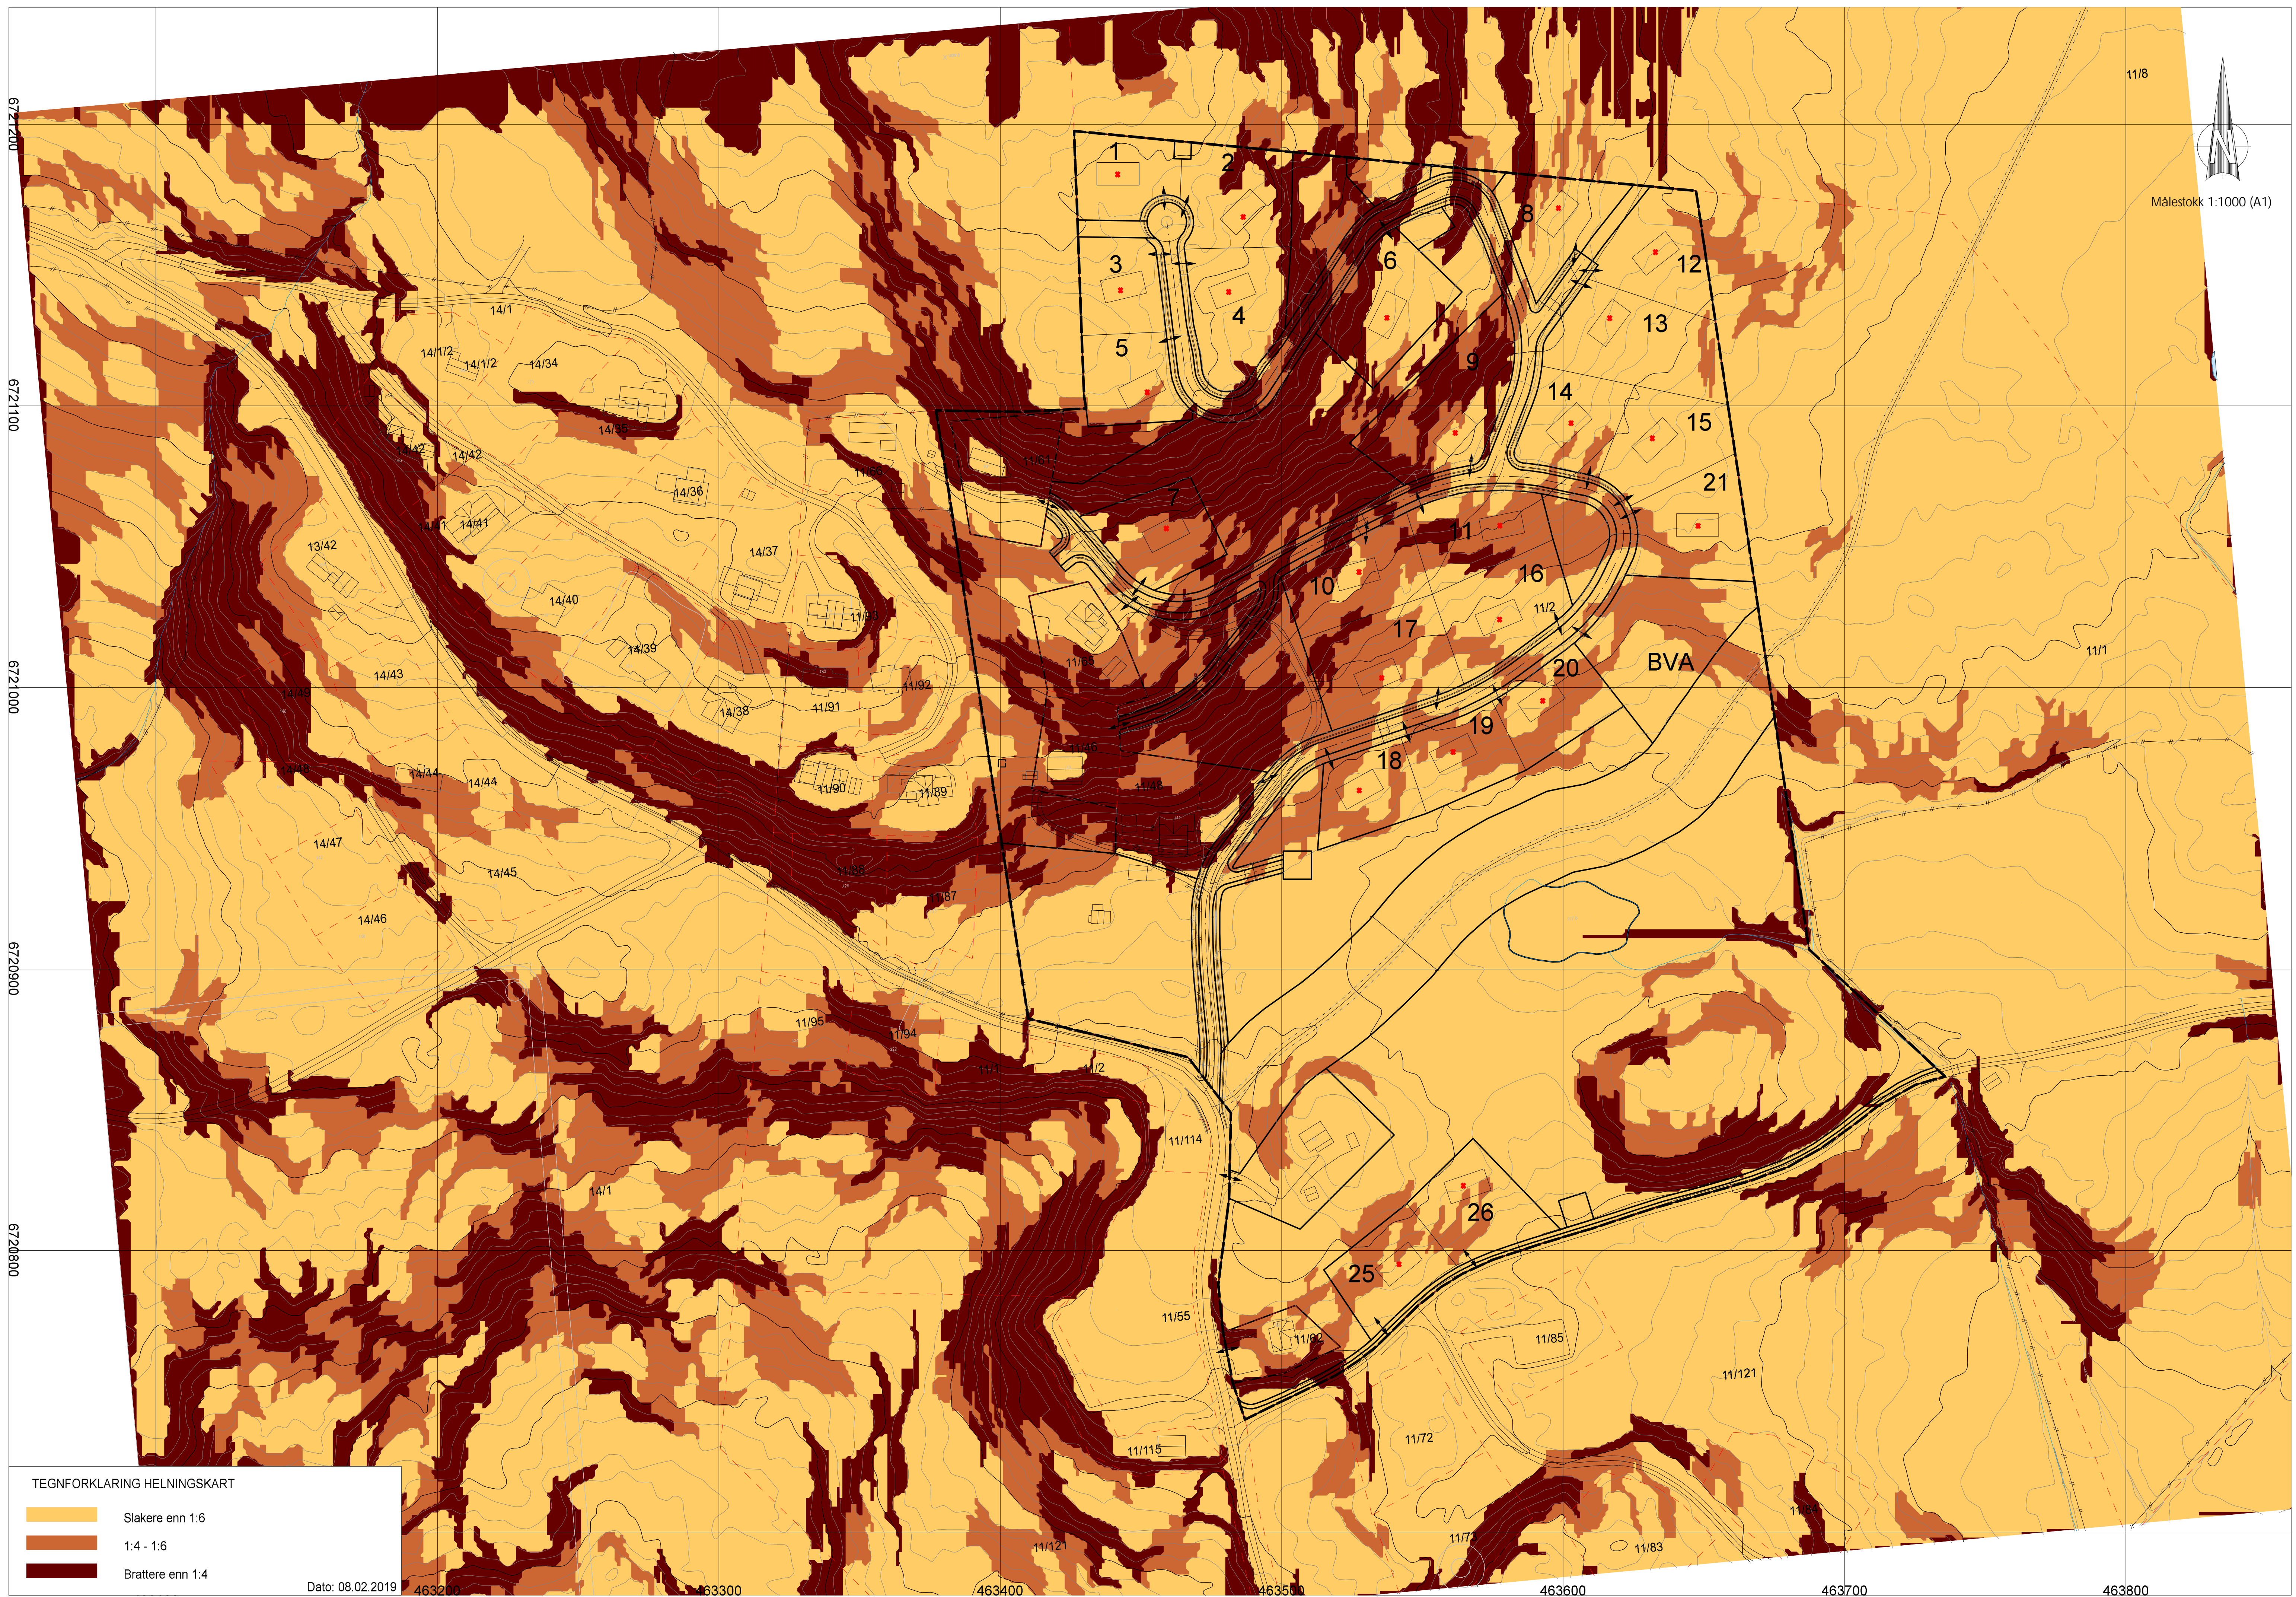

Målestokk 1:1000 (A1)

**TEGNFORKLARING HELNINGSKART**

	Slakere enn 1:6
	1:4 - 1:6
	Brattere enn 1:4

Dato: 08.02.2019

463200 463300 463400 463500 463600 463700 463800