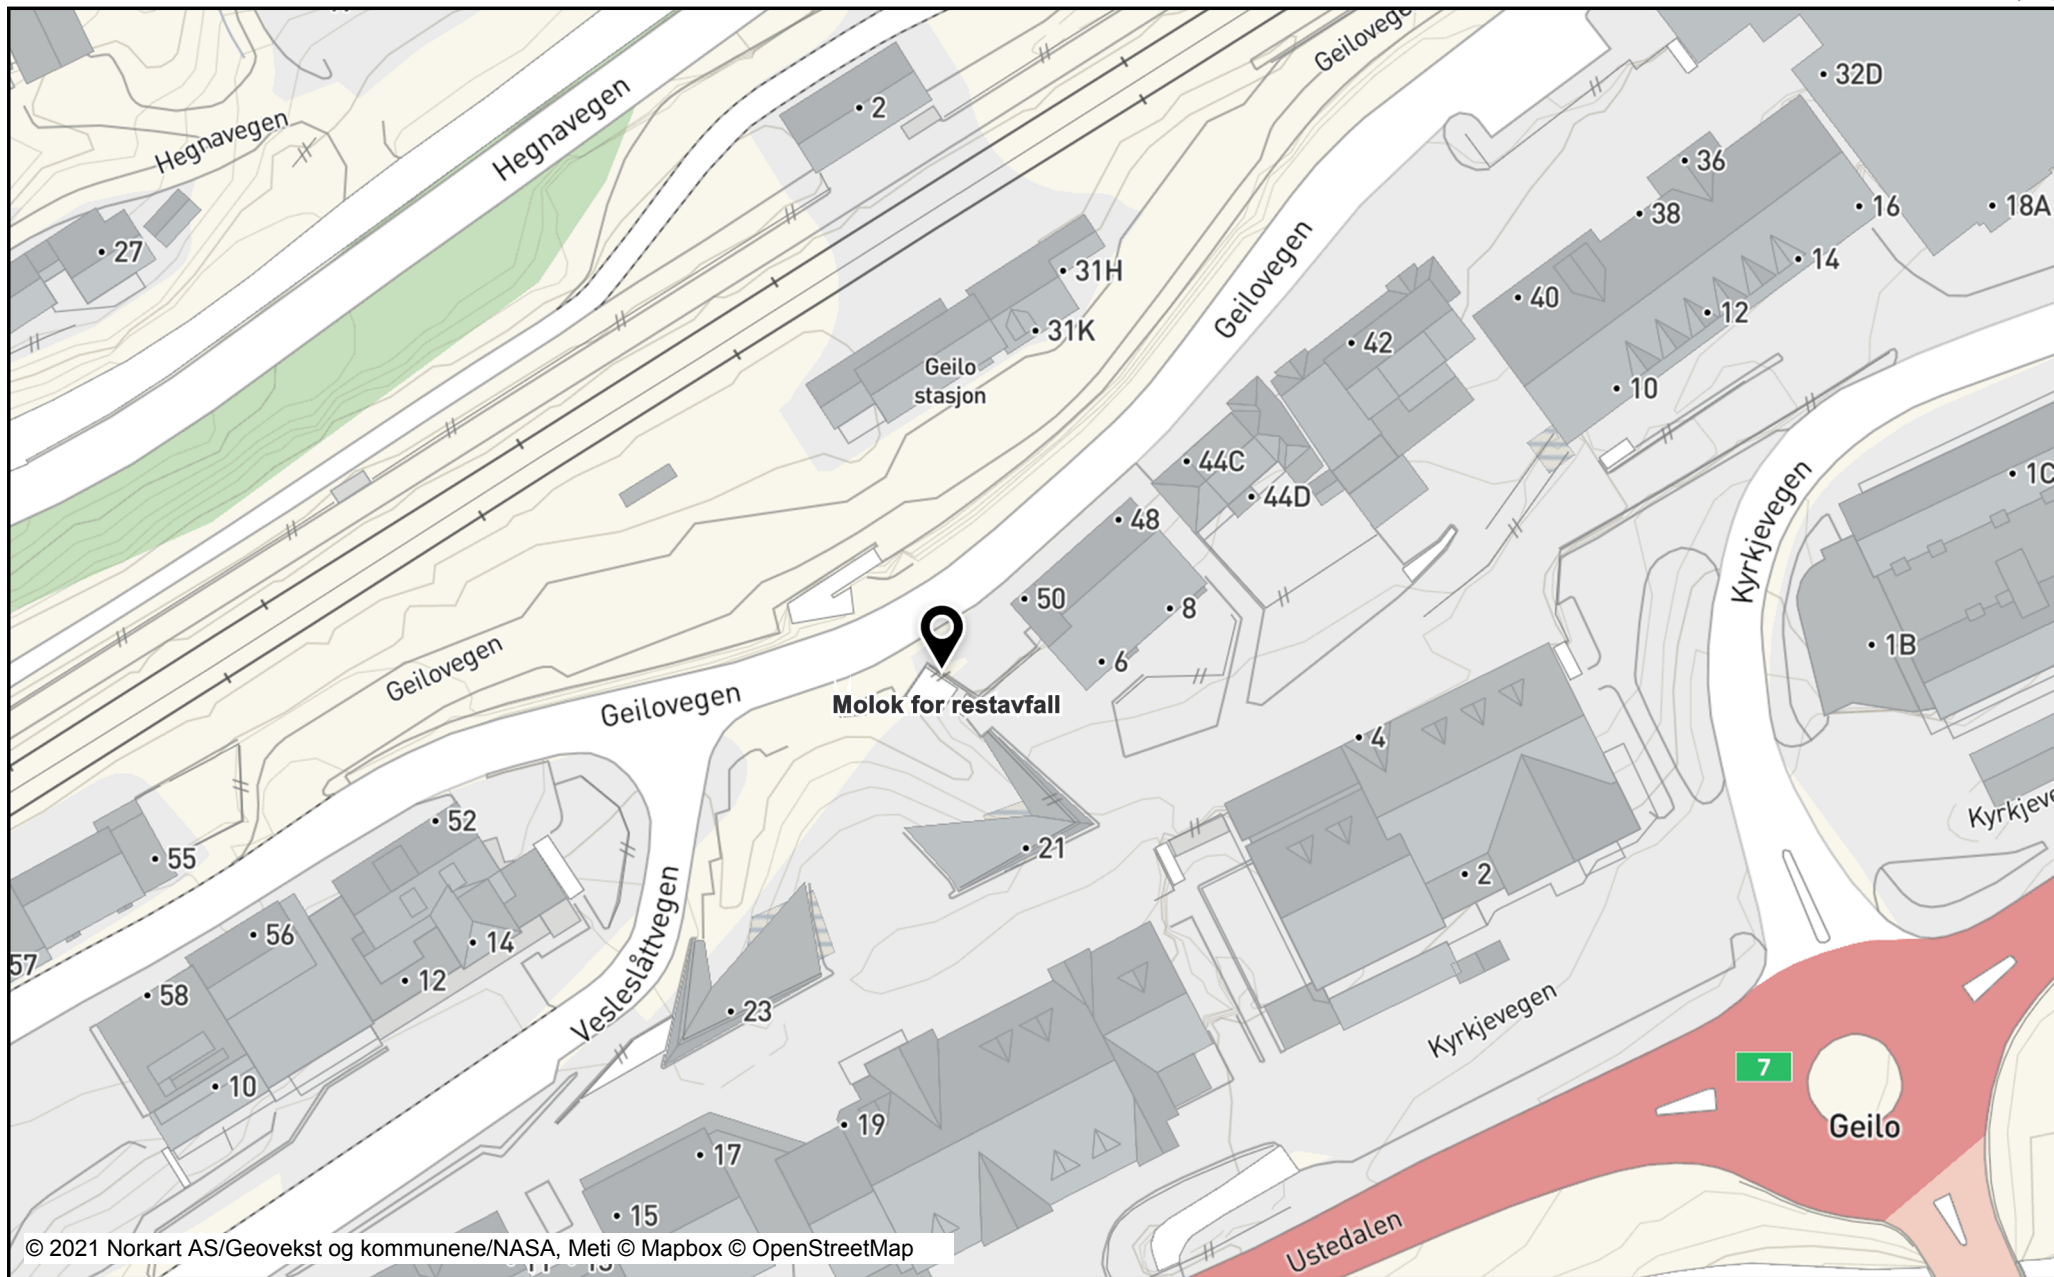

Geilo sentrum

Dato: 17.03.2021

Målestokk: 1:1000

Koordinatsystem: UTM 32N

Tegnforklaring