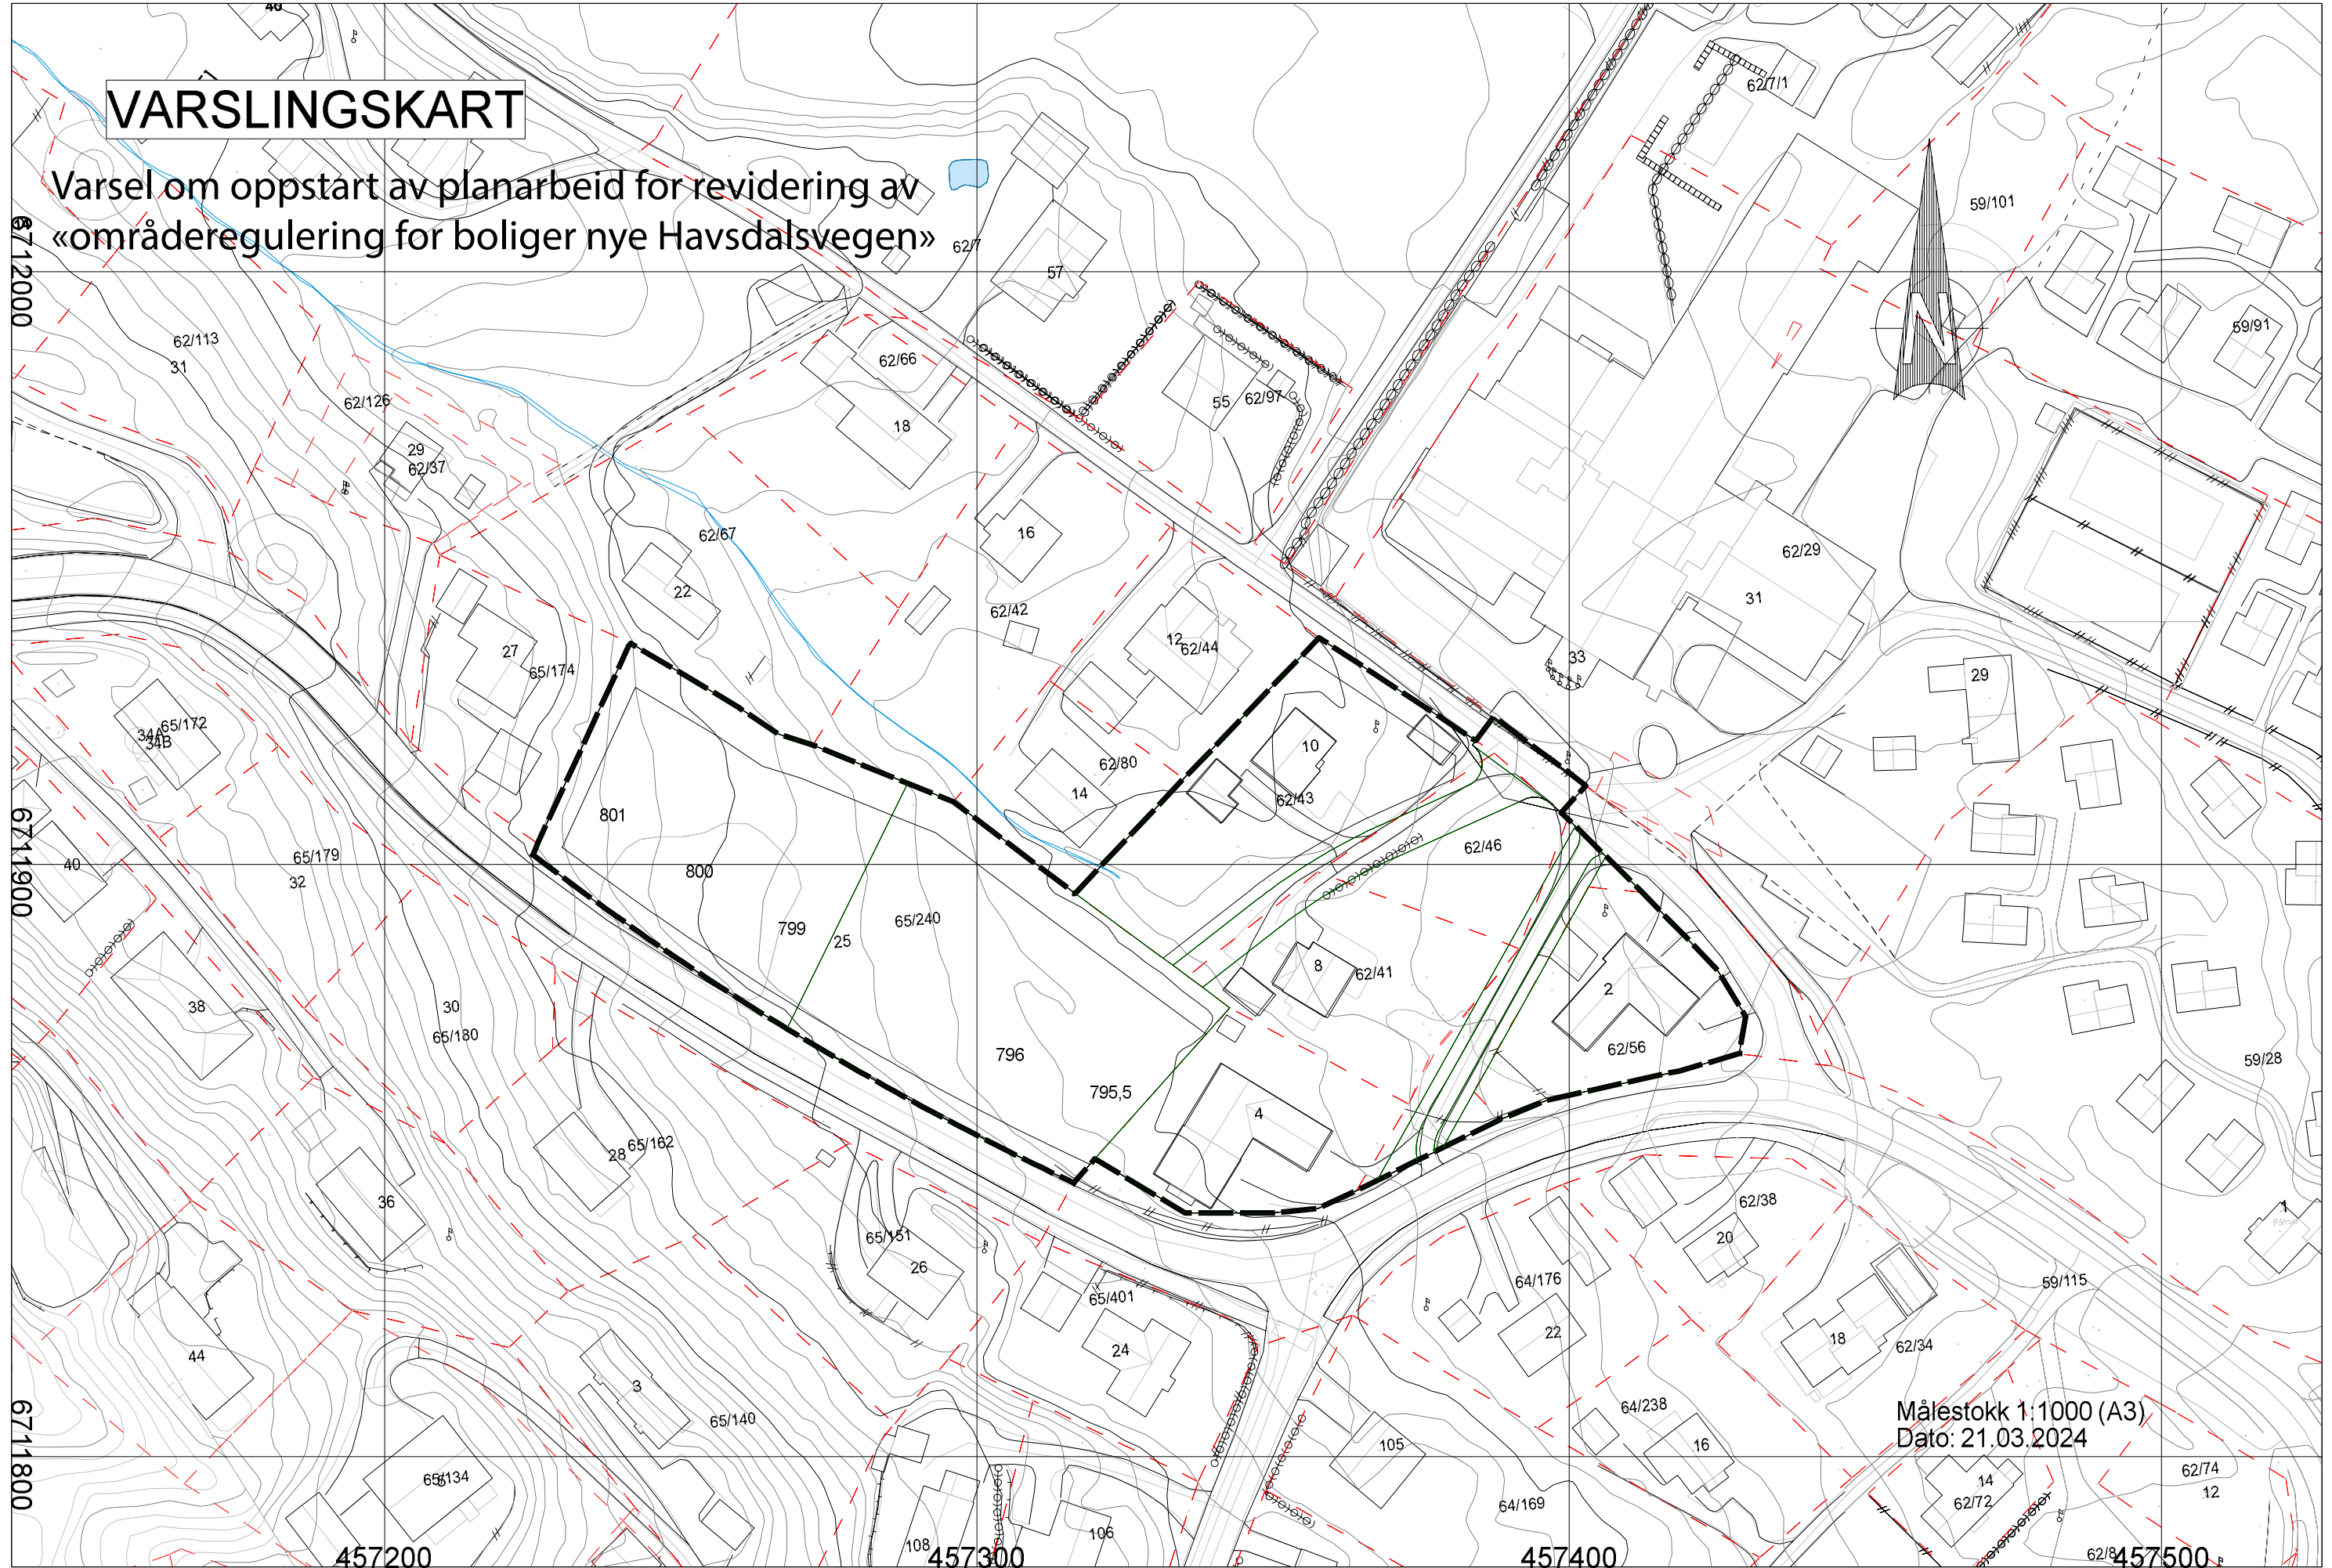

VARSLINGSKART

Varsel om oppstart av planarbeid for revidering av
«områderegulering for boliger nye Havsdalsvegen»

Målestokk 1:1000 (A3)
Dato: 21.03.2024

6712000

6711900

6711800

457200

457300

457400

457500