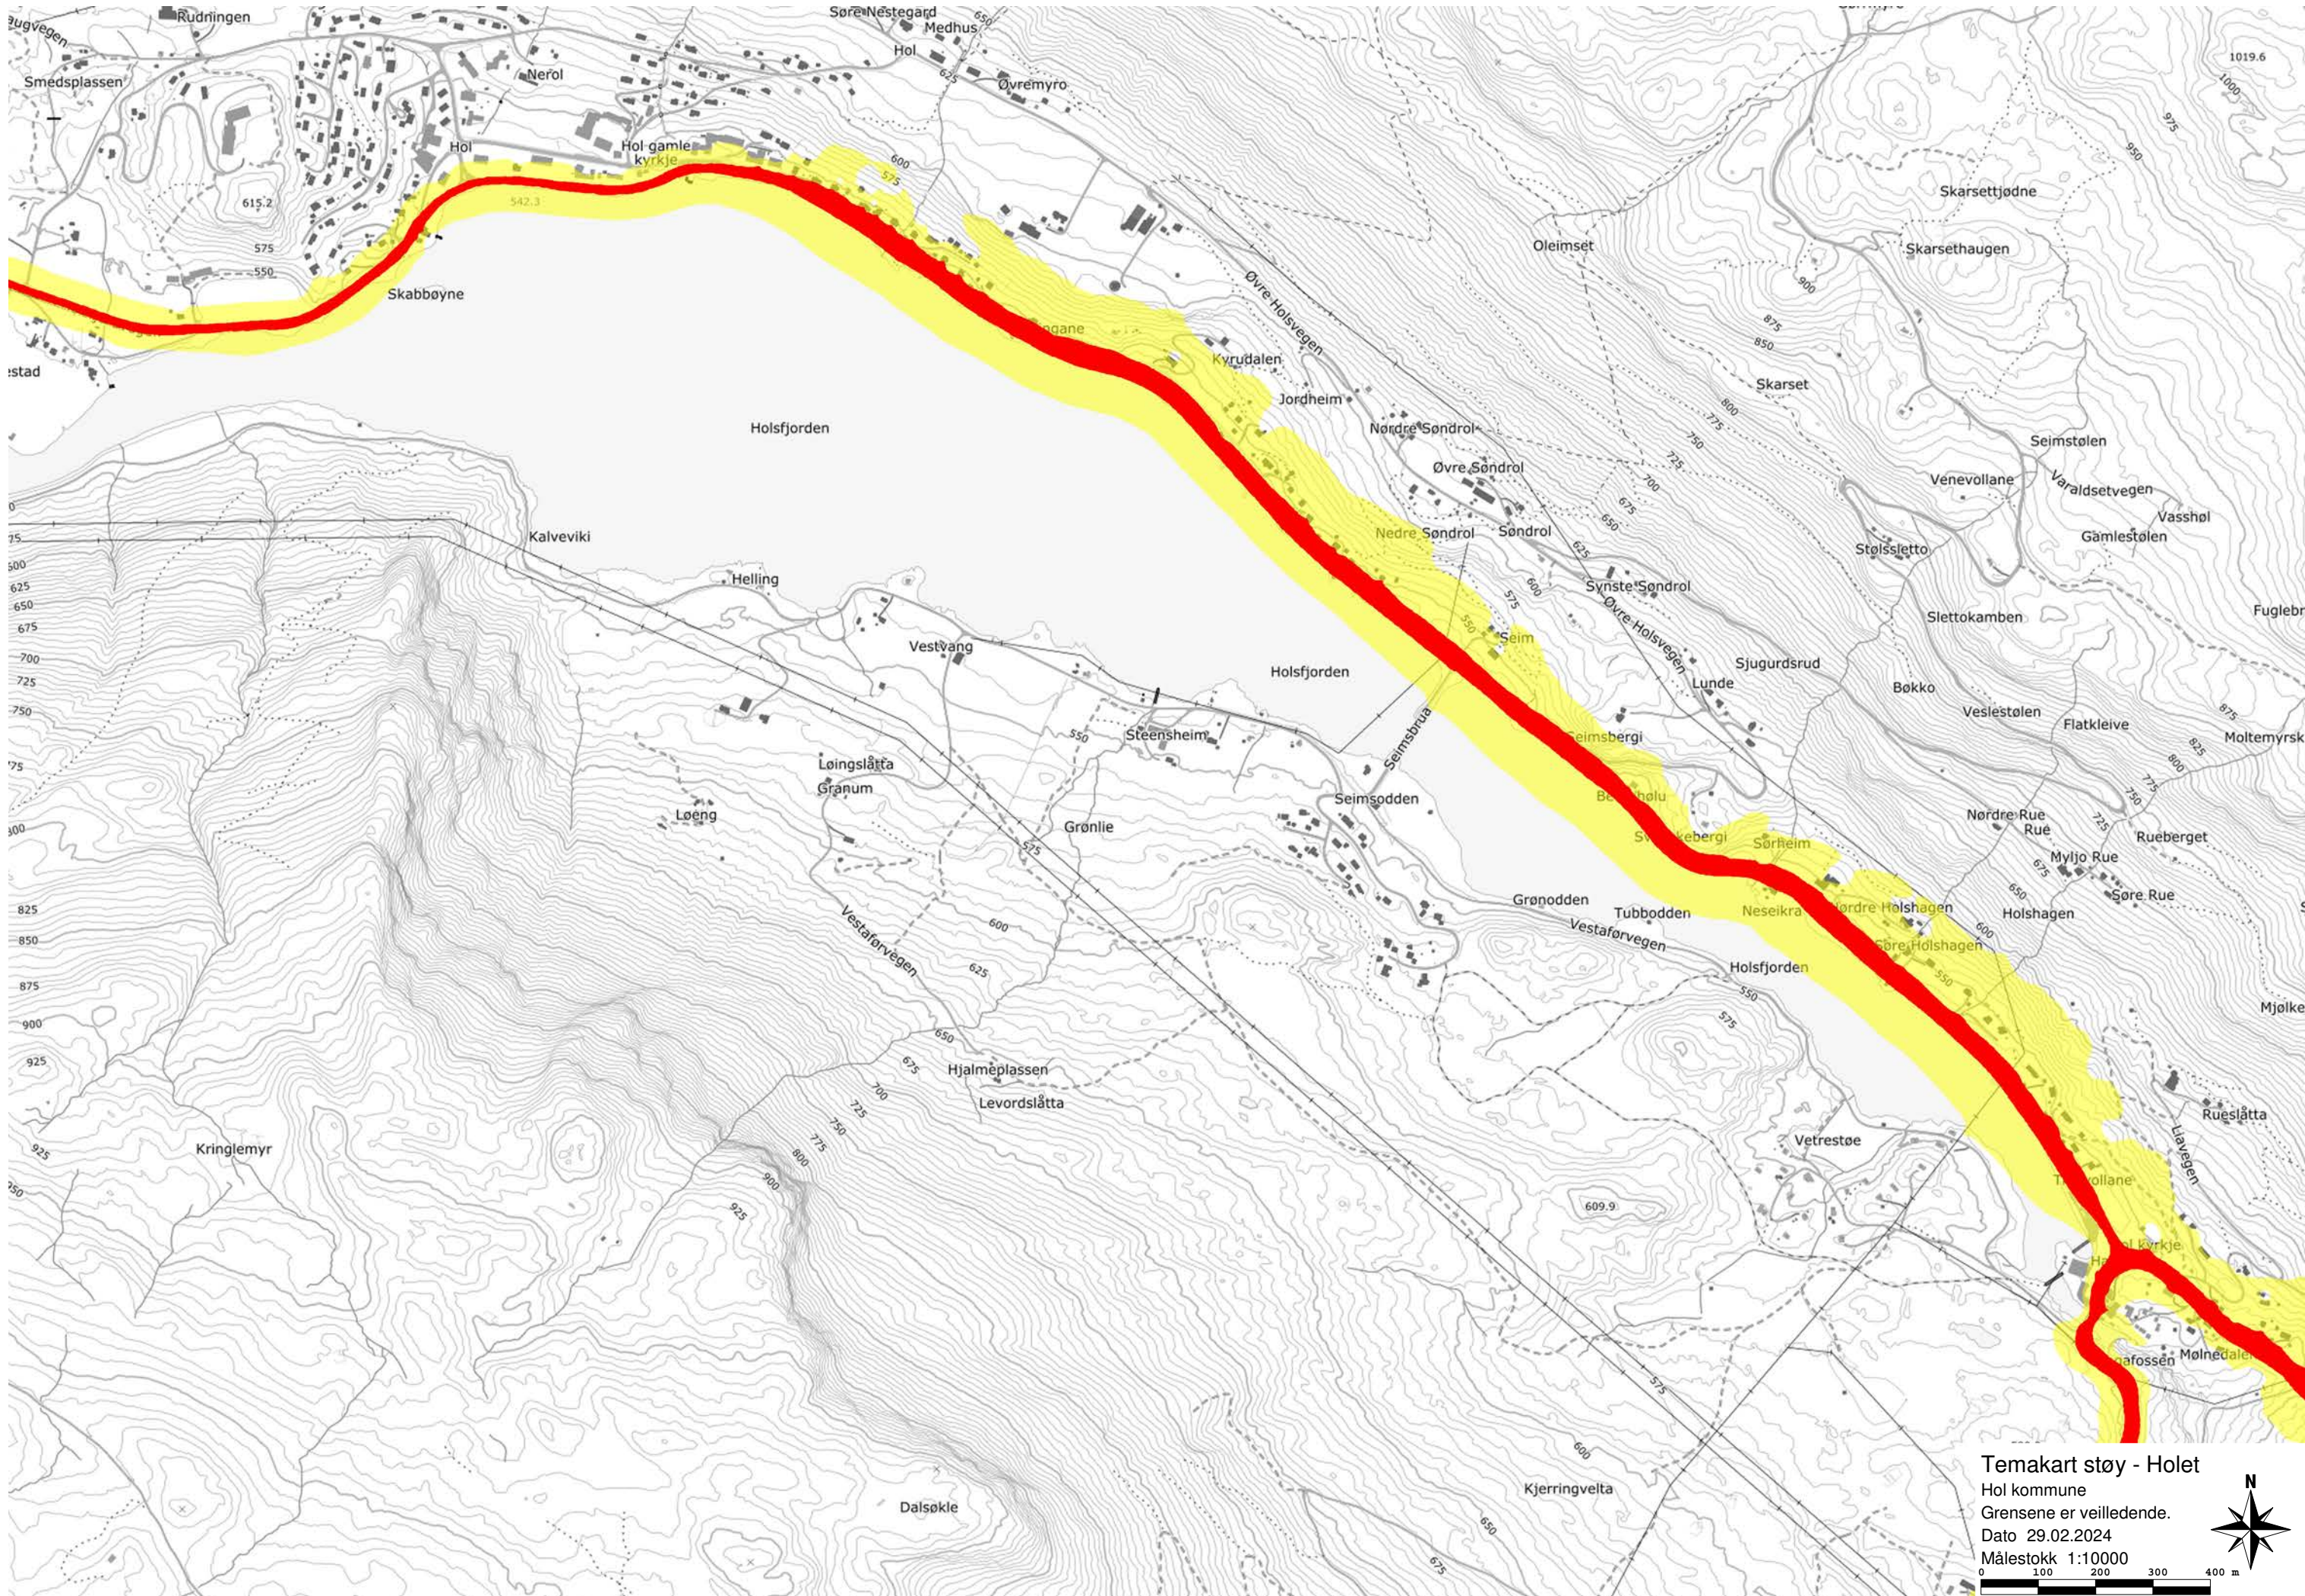

Temakart støy - Geilo
Hol kommune
Grensene er veiledende.
Dato 29.02.2024
Målestokk 1:10000

Temakart støy - Holet
Hol kommune
Grensene er veiledende.
Dato 29.02.2024
Målestokk 1:10000

Temakart støy - Hovet
Hol kommune
Grensene er veiledende.
Dato 29.02.2024
Målestokk 1:10000

Temakart støy - Skurdalen
Hol kommune
Grensene er veiledende.
Dato 29.02.2024
Målestokk 1:20000

enskemyre

Temakart støy - Dagali
Hol kommune
Grensene er veiledende.
Dato 29.02.2024
Målestokk 1:10000