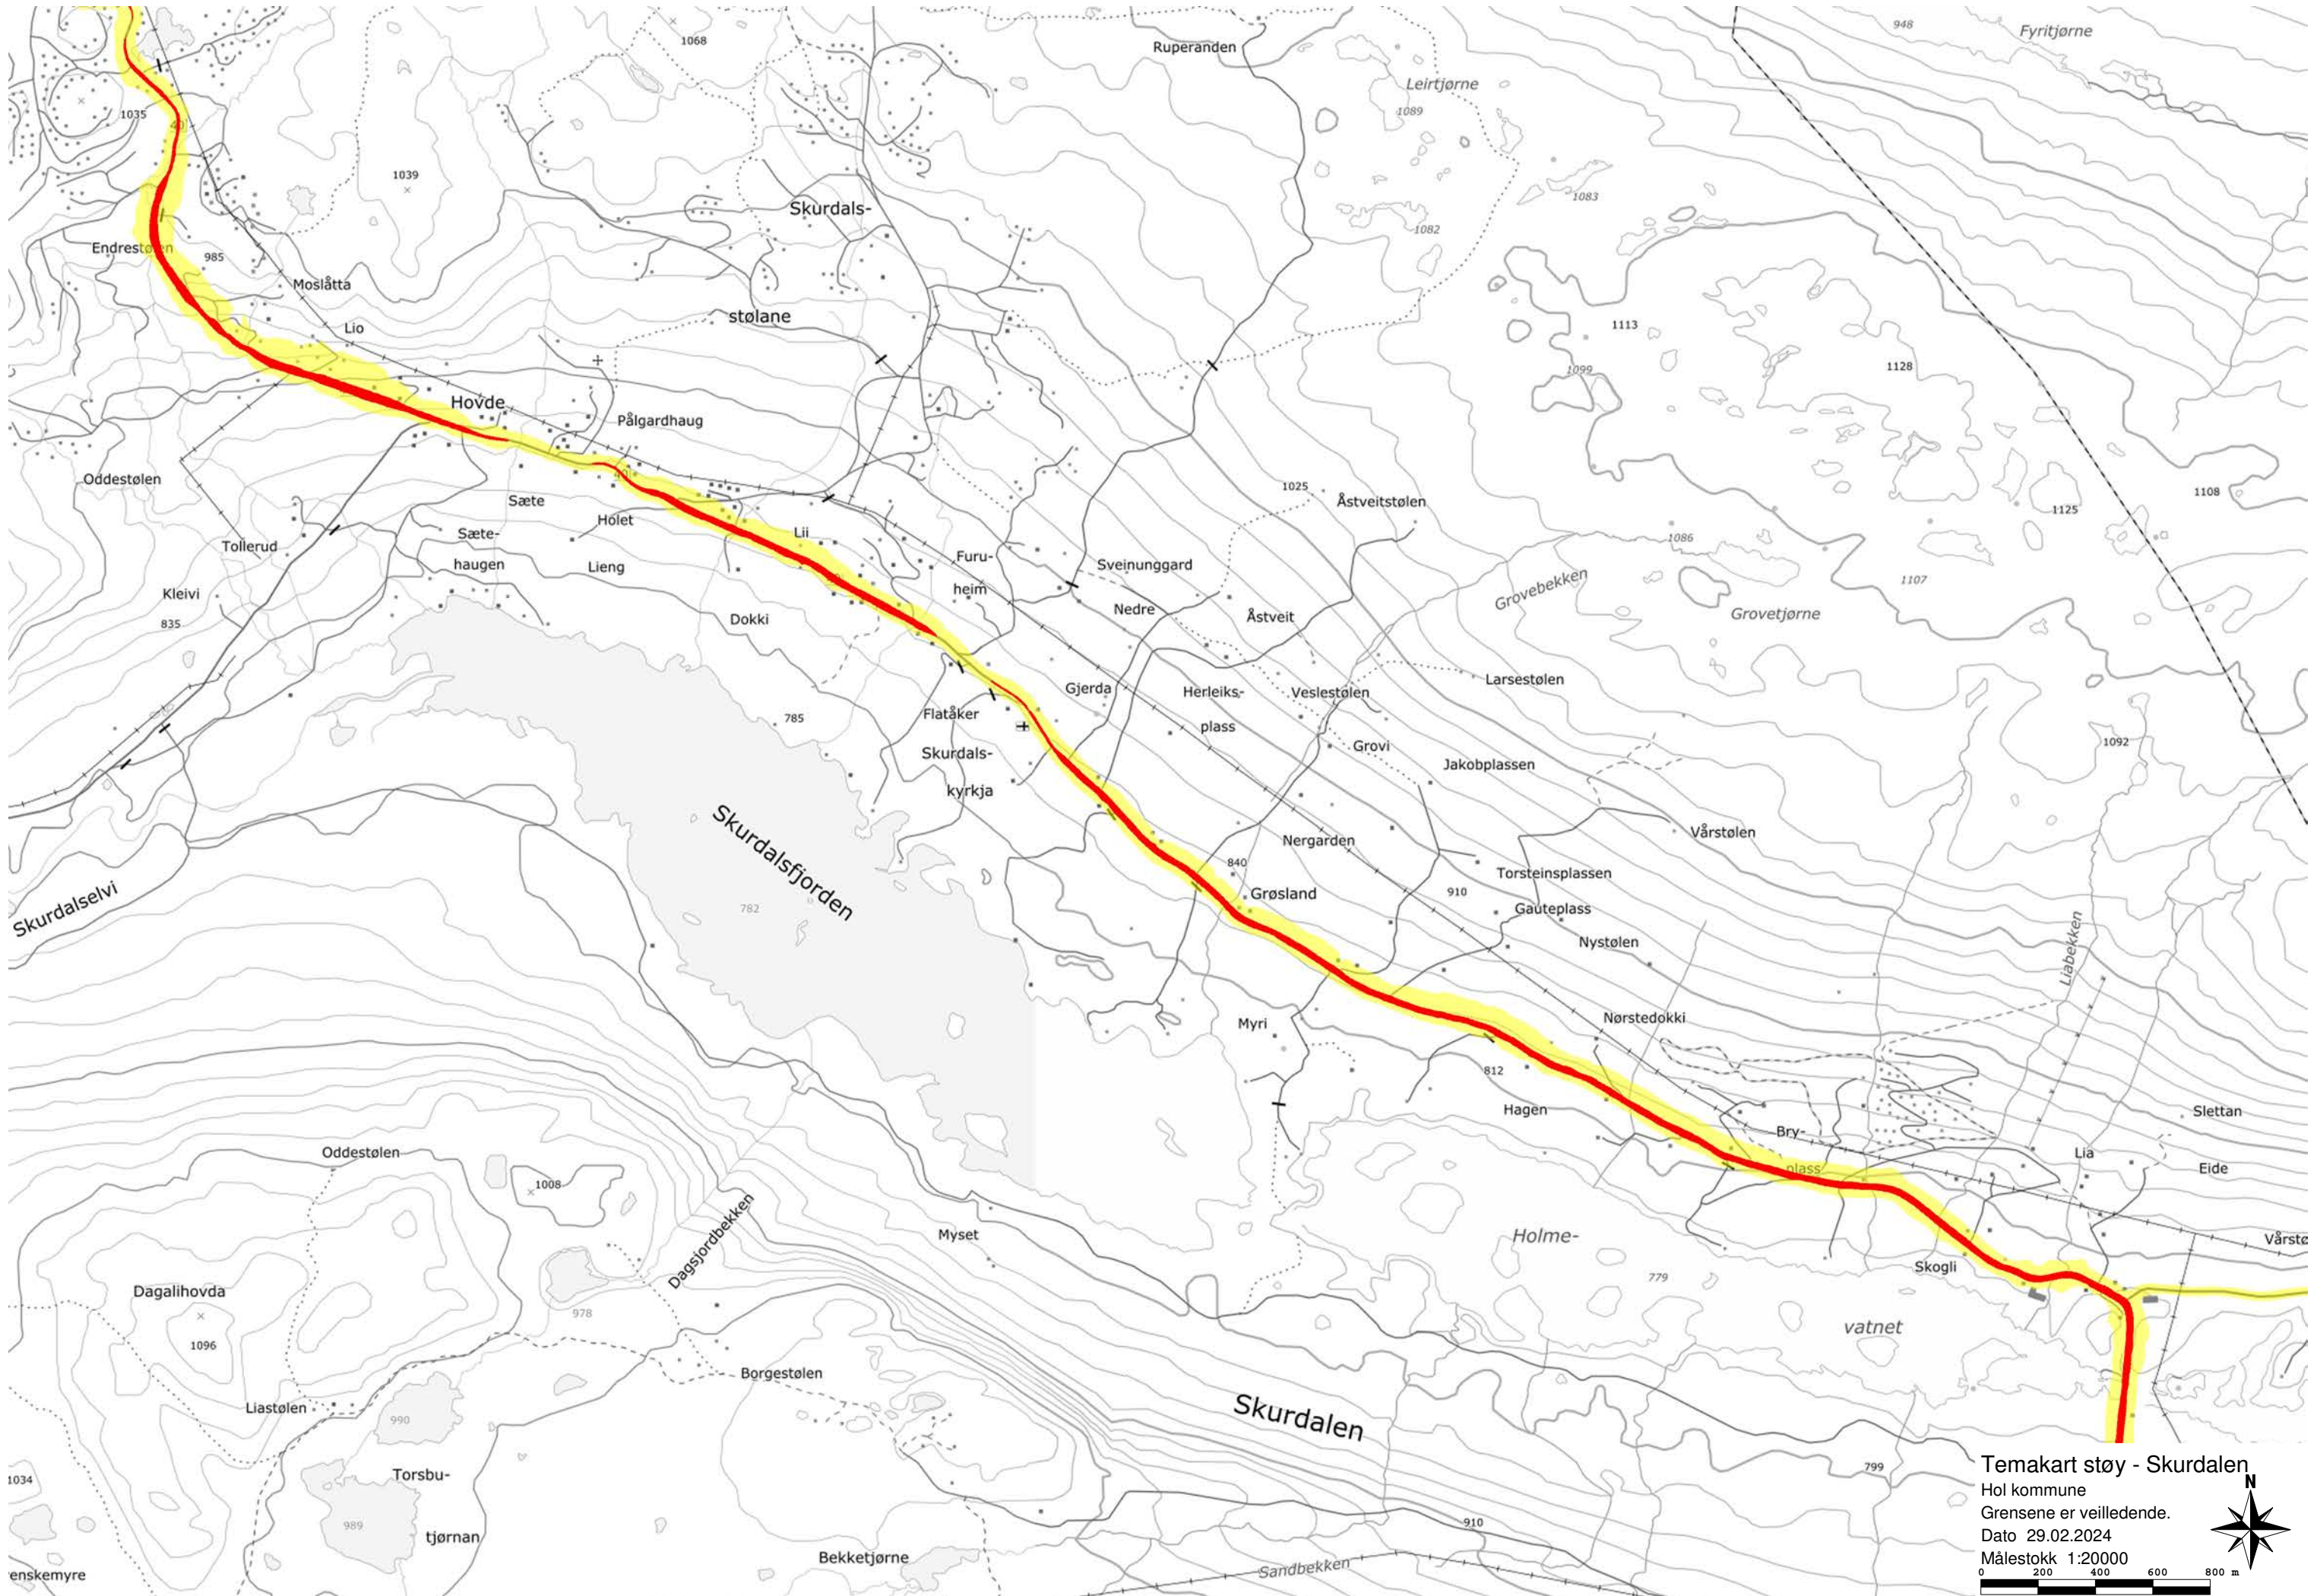

Temakart støy - Geilo
Hol kommune
Grensene er veiledende.
Dato 29.02.2024
Målestokk 1:10000

Temakart støy - Holet
Hol kommune
Grensene er veiledende.
Dato 29.02.2024
Målestokk 1:10000

Temakart støy - Hovet
Hol kommune
Grensene er veiledende.
Dato 29.02.2024
Målestokk 1:10000

Temakart støy - Skurdalen
Hol kommune
Grensene er veiledende.
Dato 29.02.2024
Målestokk 1:20000

enskemyre

Temakart støy - Dagali
Hol kommune
Grensene er veiledende.
Dato 29.02.2024
Målestokk 1:10000