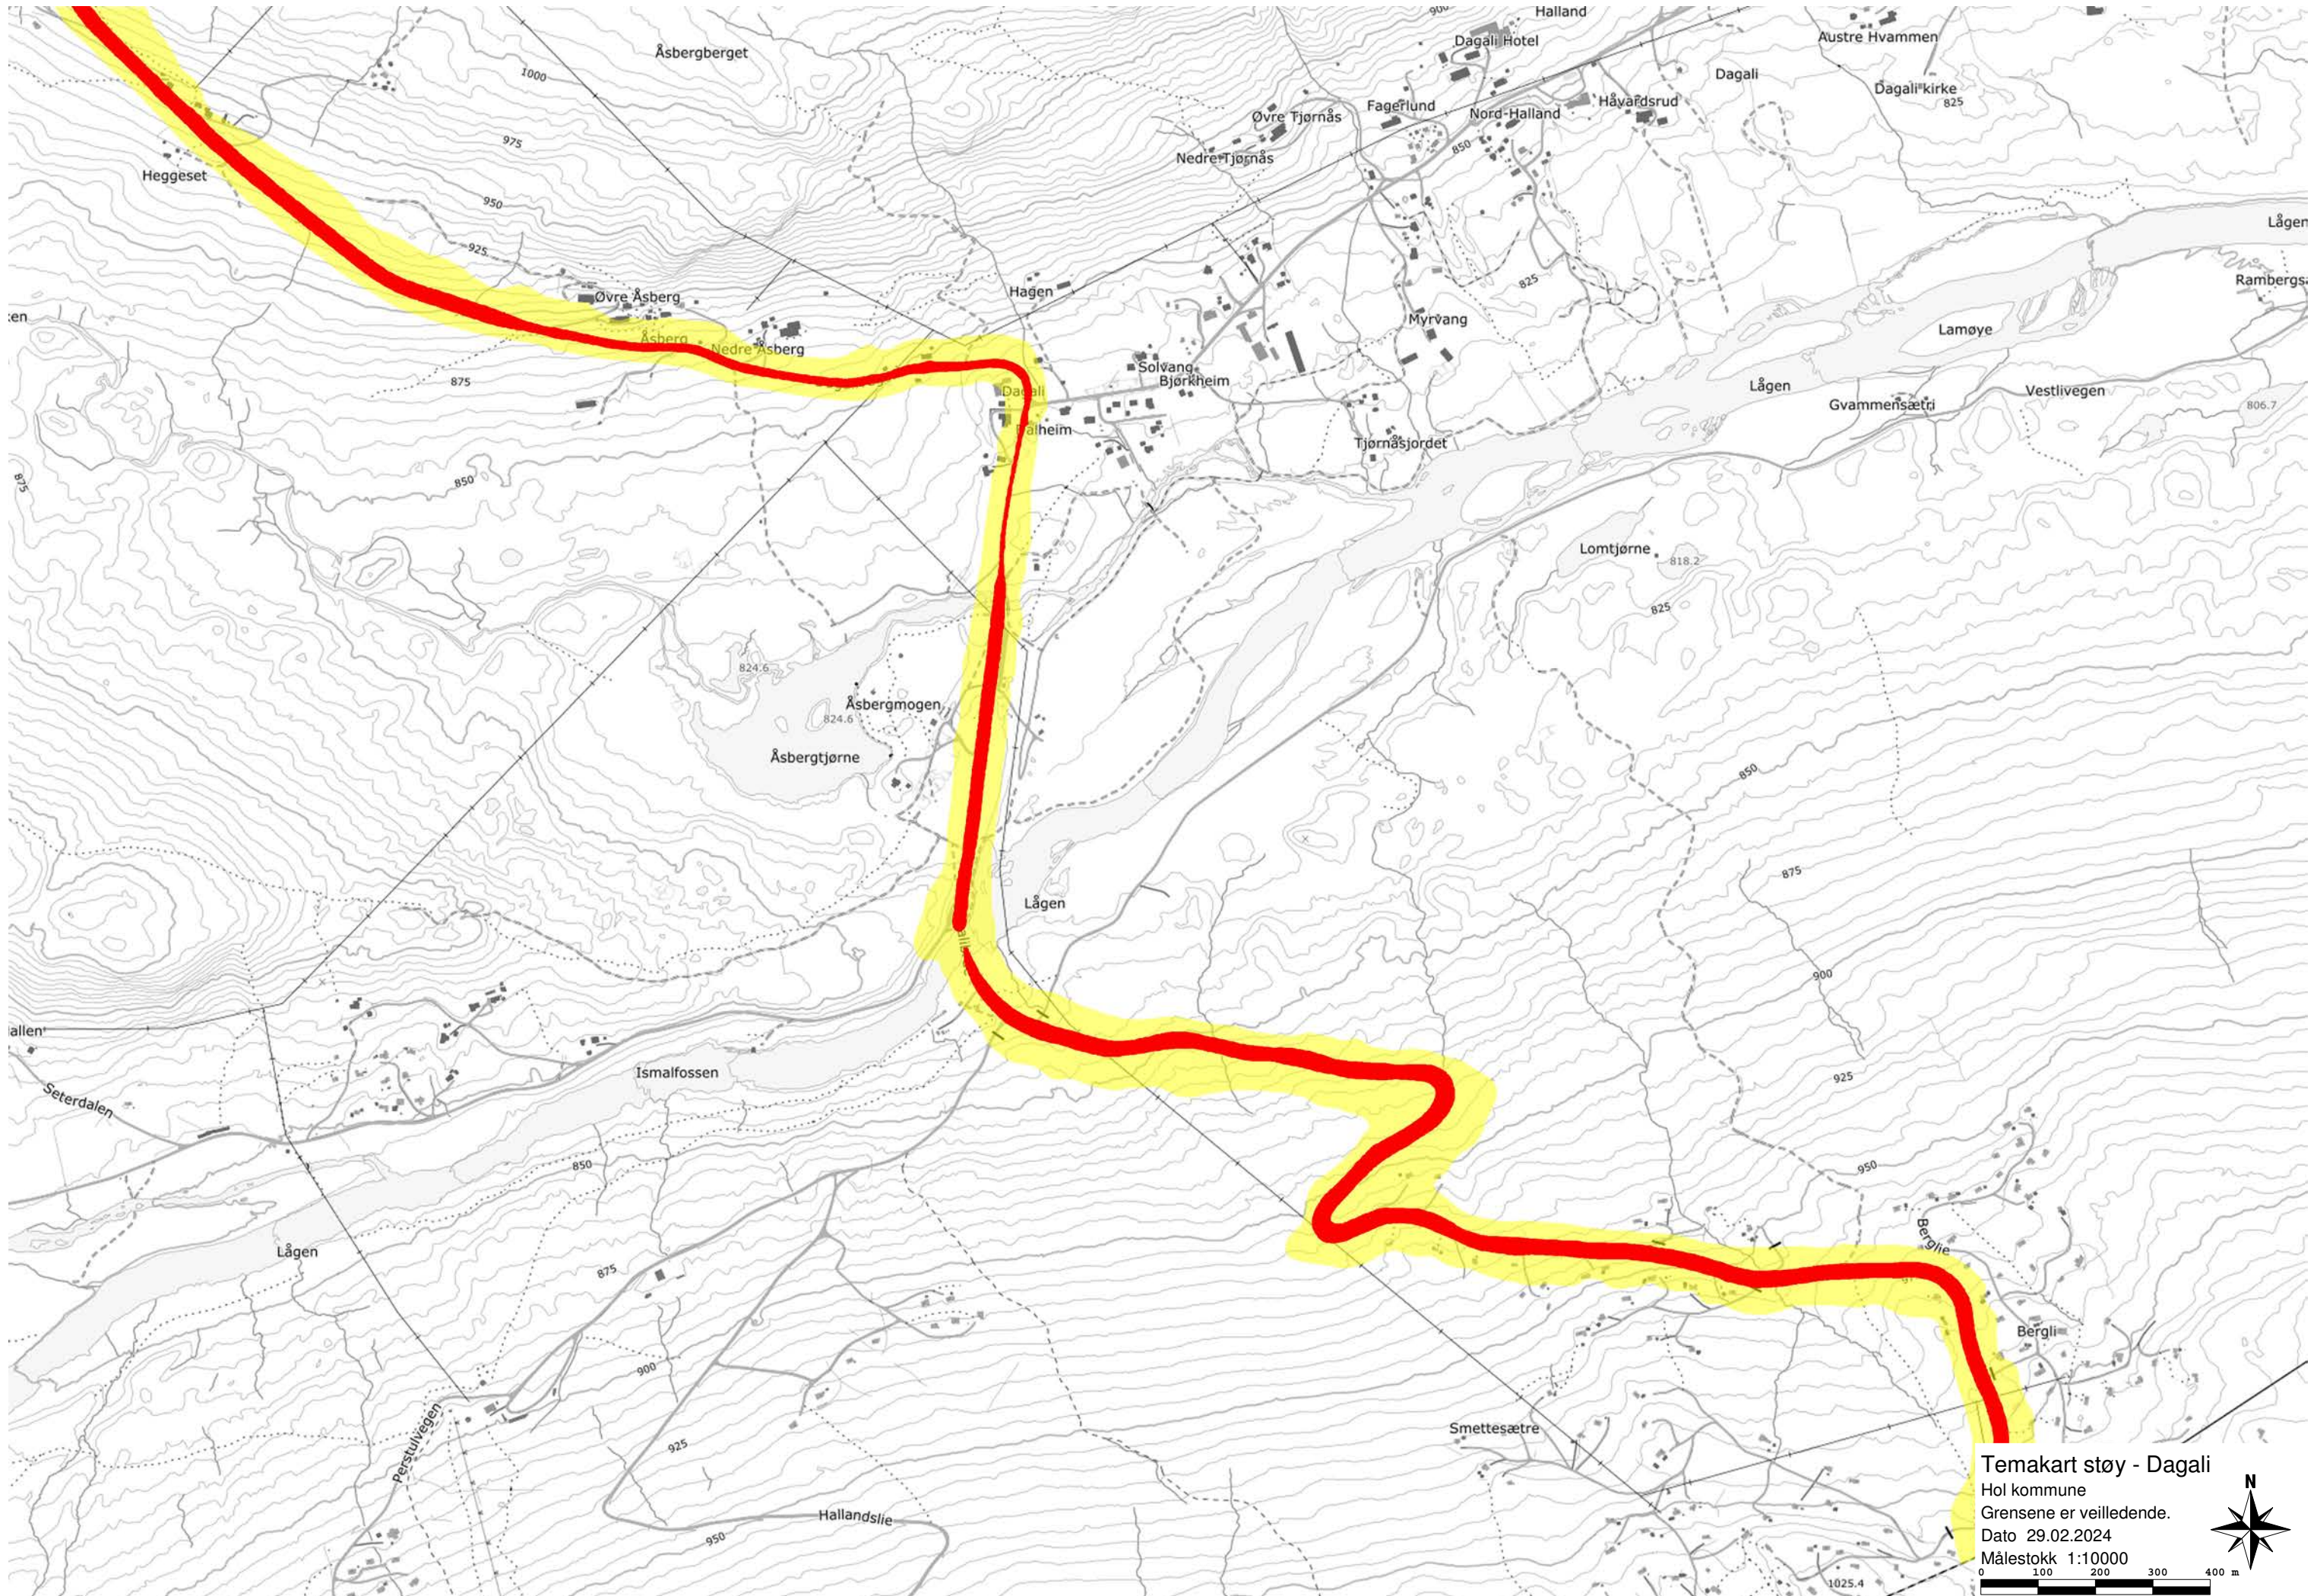

Temakart støy - Geilo
Hol kommune
Grensene er veiledende.
Dato 29.02.2024
Målestokk 1:10000

Temakart støy - Holet
Hol kommune
Grensene er veiledende.
Dato 29.02.2024
Målestokk 1:10000

Temakart støy - Hovet
Hol kommune
Grensene er veiledende.
Dato 29.02.2024
Målestokk 1:10000

Temakart støy - Skurdalen
Hol kommune
Grensene er veiledende.
Dato 29.02.2024
Målestokk 1:20000

enskemyre

Temakart støy - Dagali
Hol kommune
Grensene er veiledende.
Dato 29.02.2024
Målestokk 1:10000