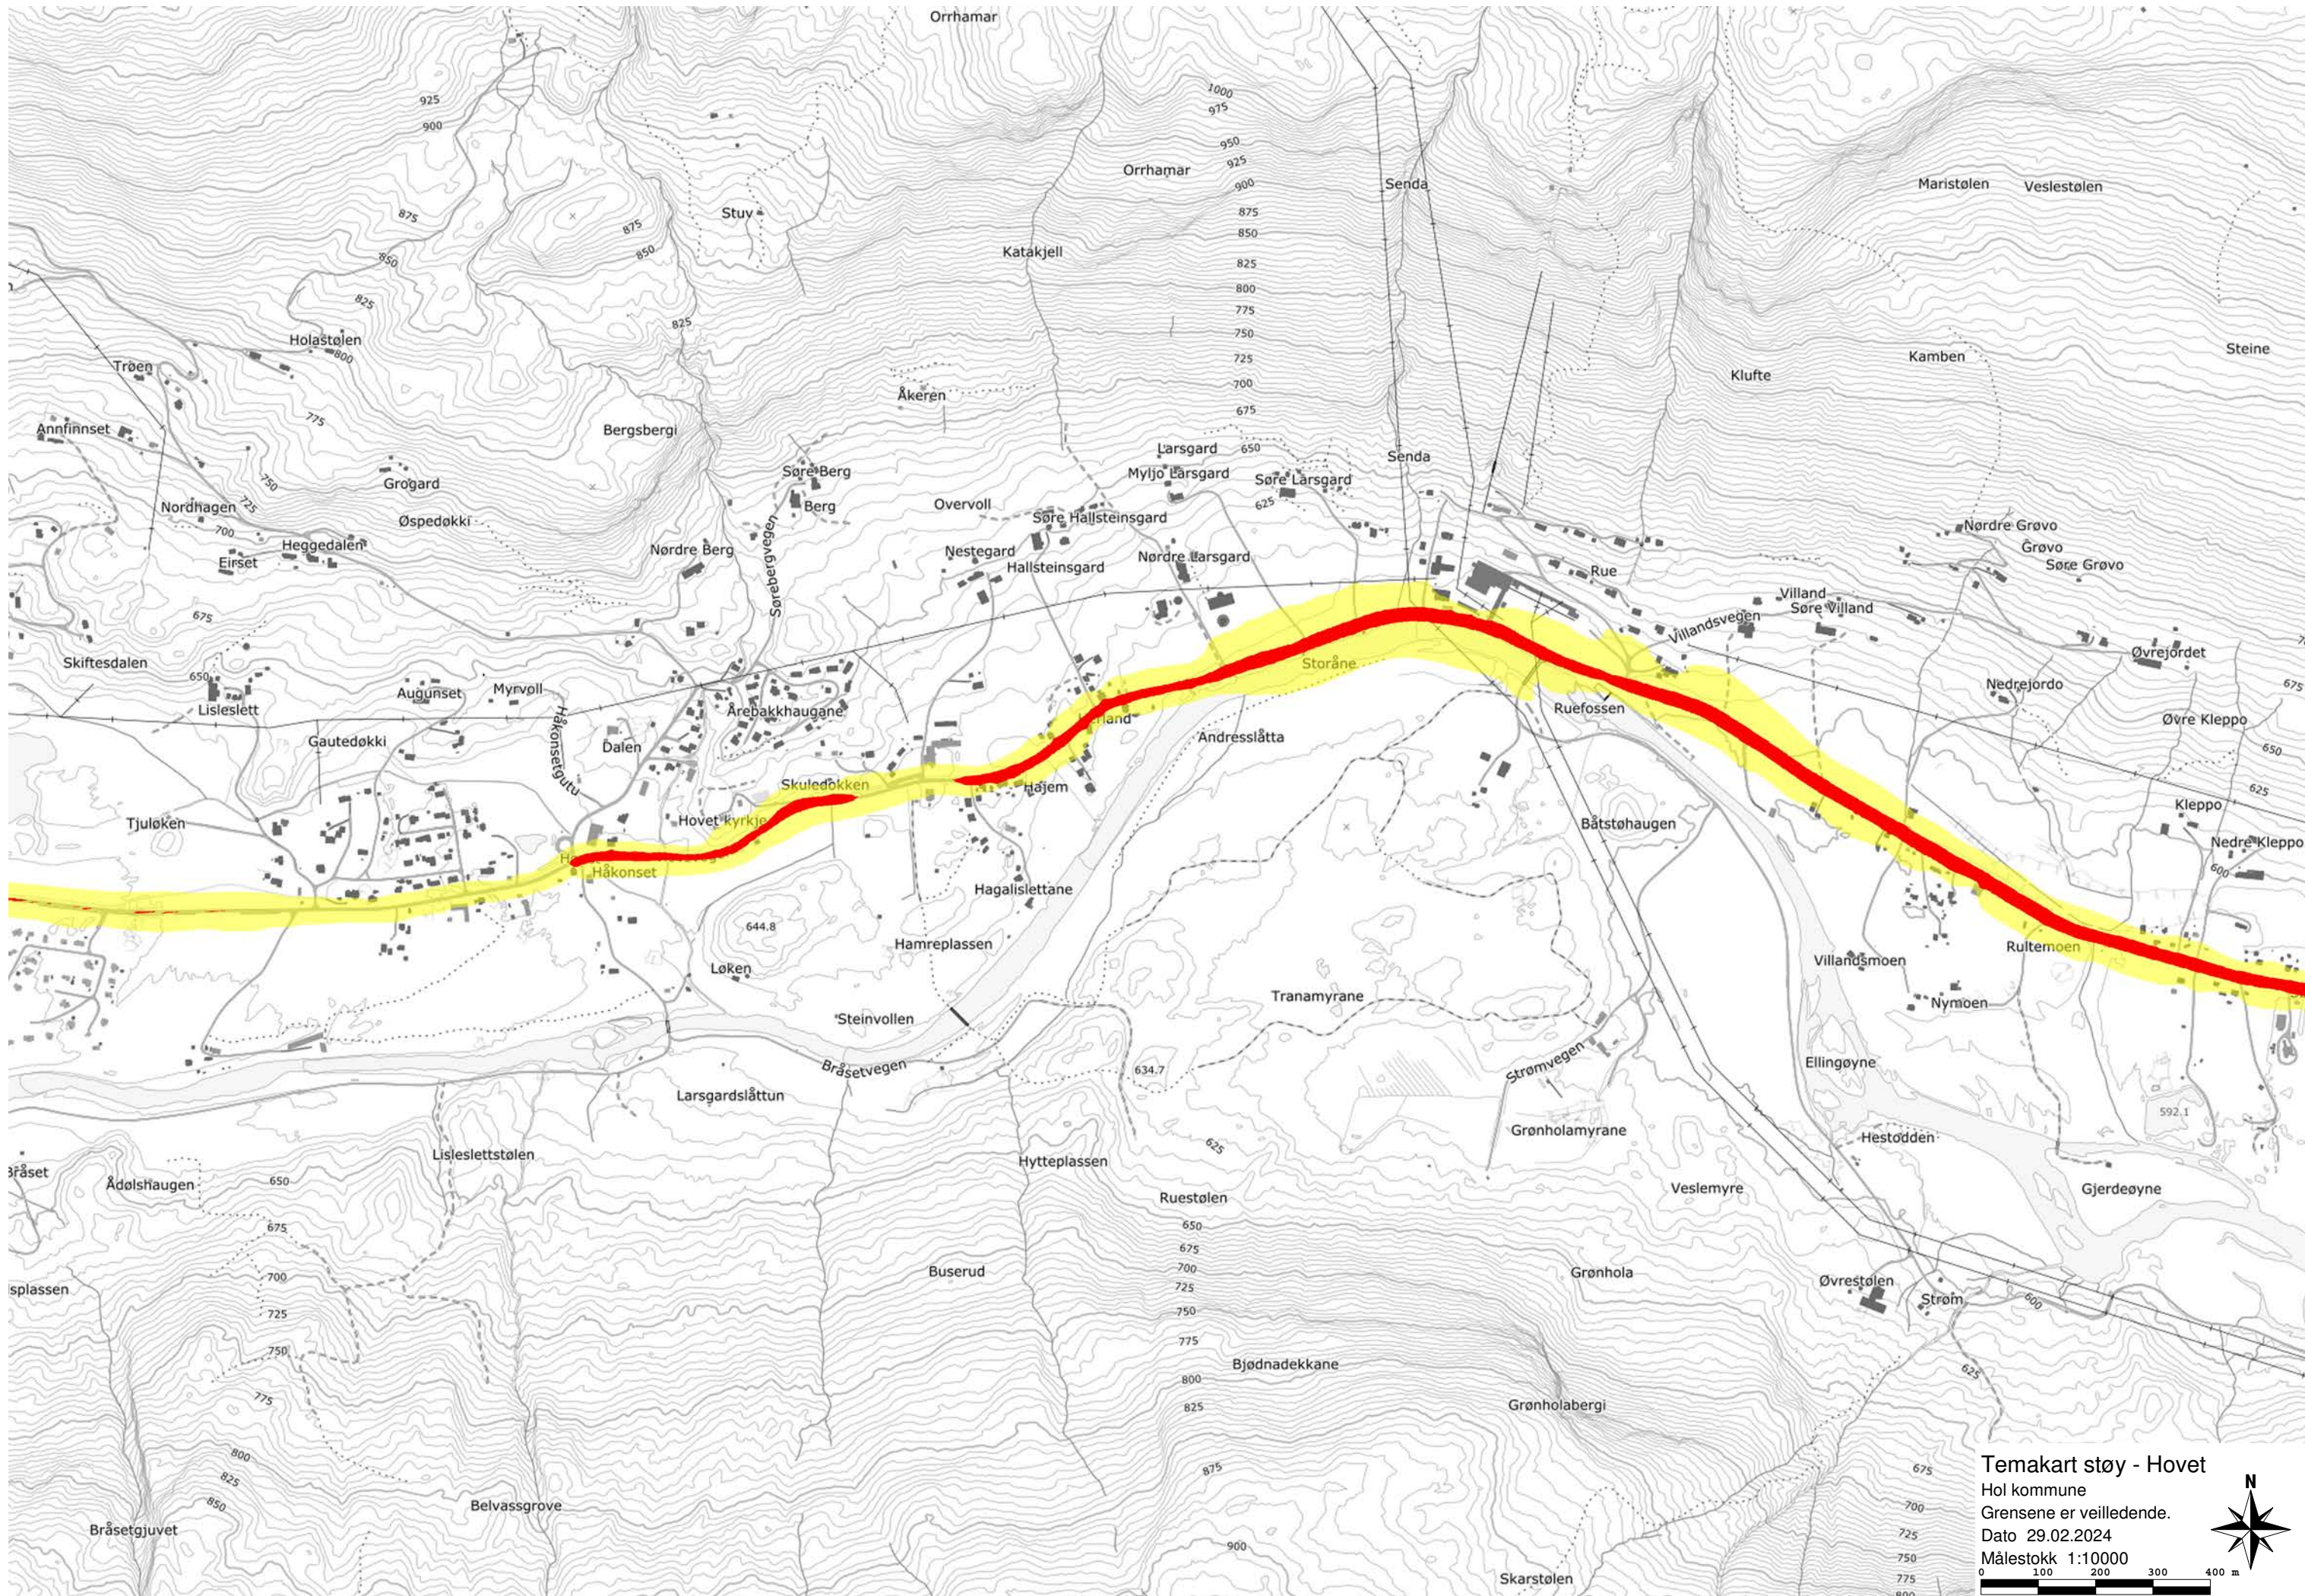

Temakart støy - Geilo
Hol kommune
Grensene er veiledende.
Dato 29.02.2024
Målestokk 1:10000

Temakart støy - Holet
Hol kommune
Grensene er veiledende.
Dato 29.02.2024
Målestokk 1:10000

Temakart støy - Hovet
Hol kommune
Grensene er veiledende.
Dato 29.02.2024
Målestokk 1:10000

Temakart støy - Skurdalen
Hol kommune
Grensene er veiledende.
Dato 29.02.2024
Målestokk 1:20000

enskemyre

Temakart støy - Dagali
Hol kommune
Grensene er veiledende.
Dato 29.02.2024
Målestokk 1:10000