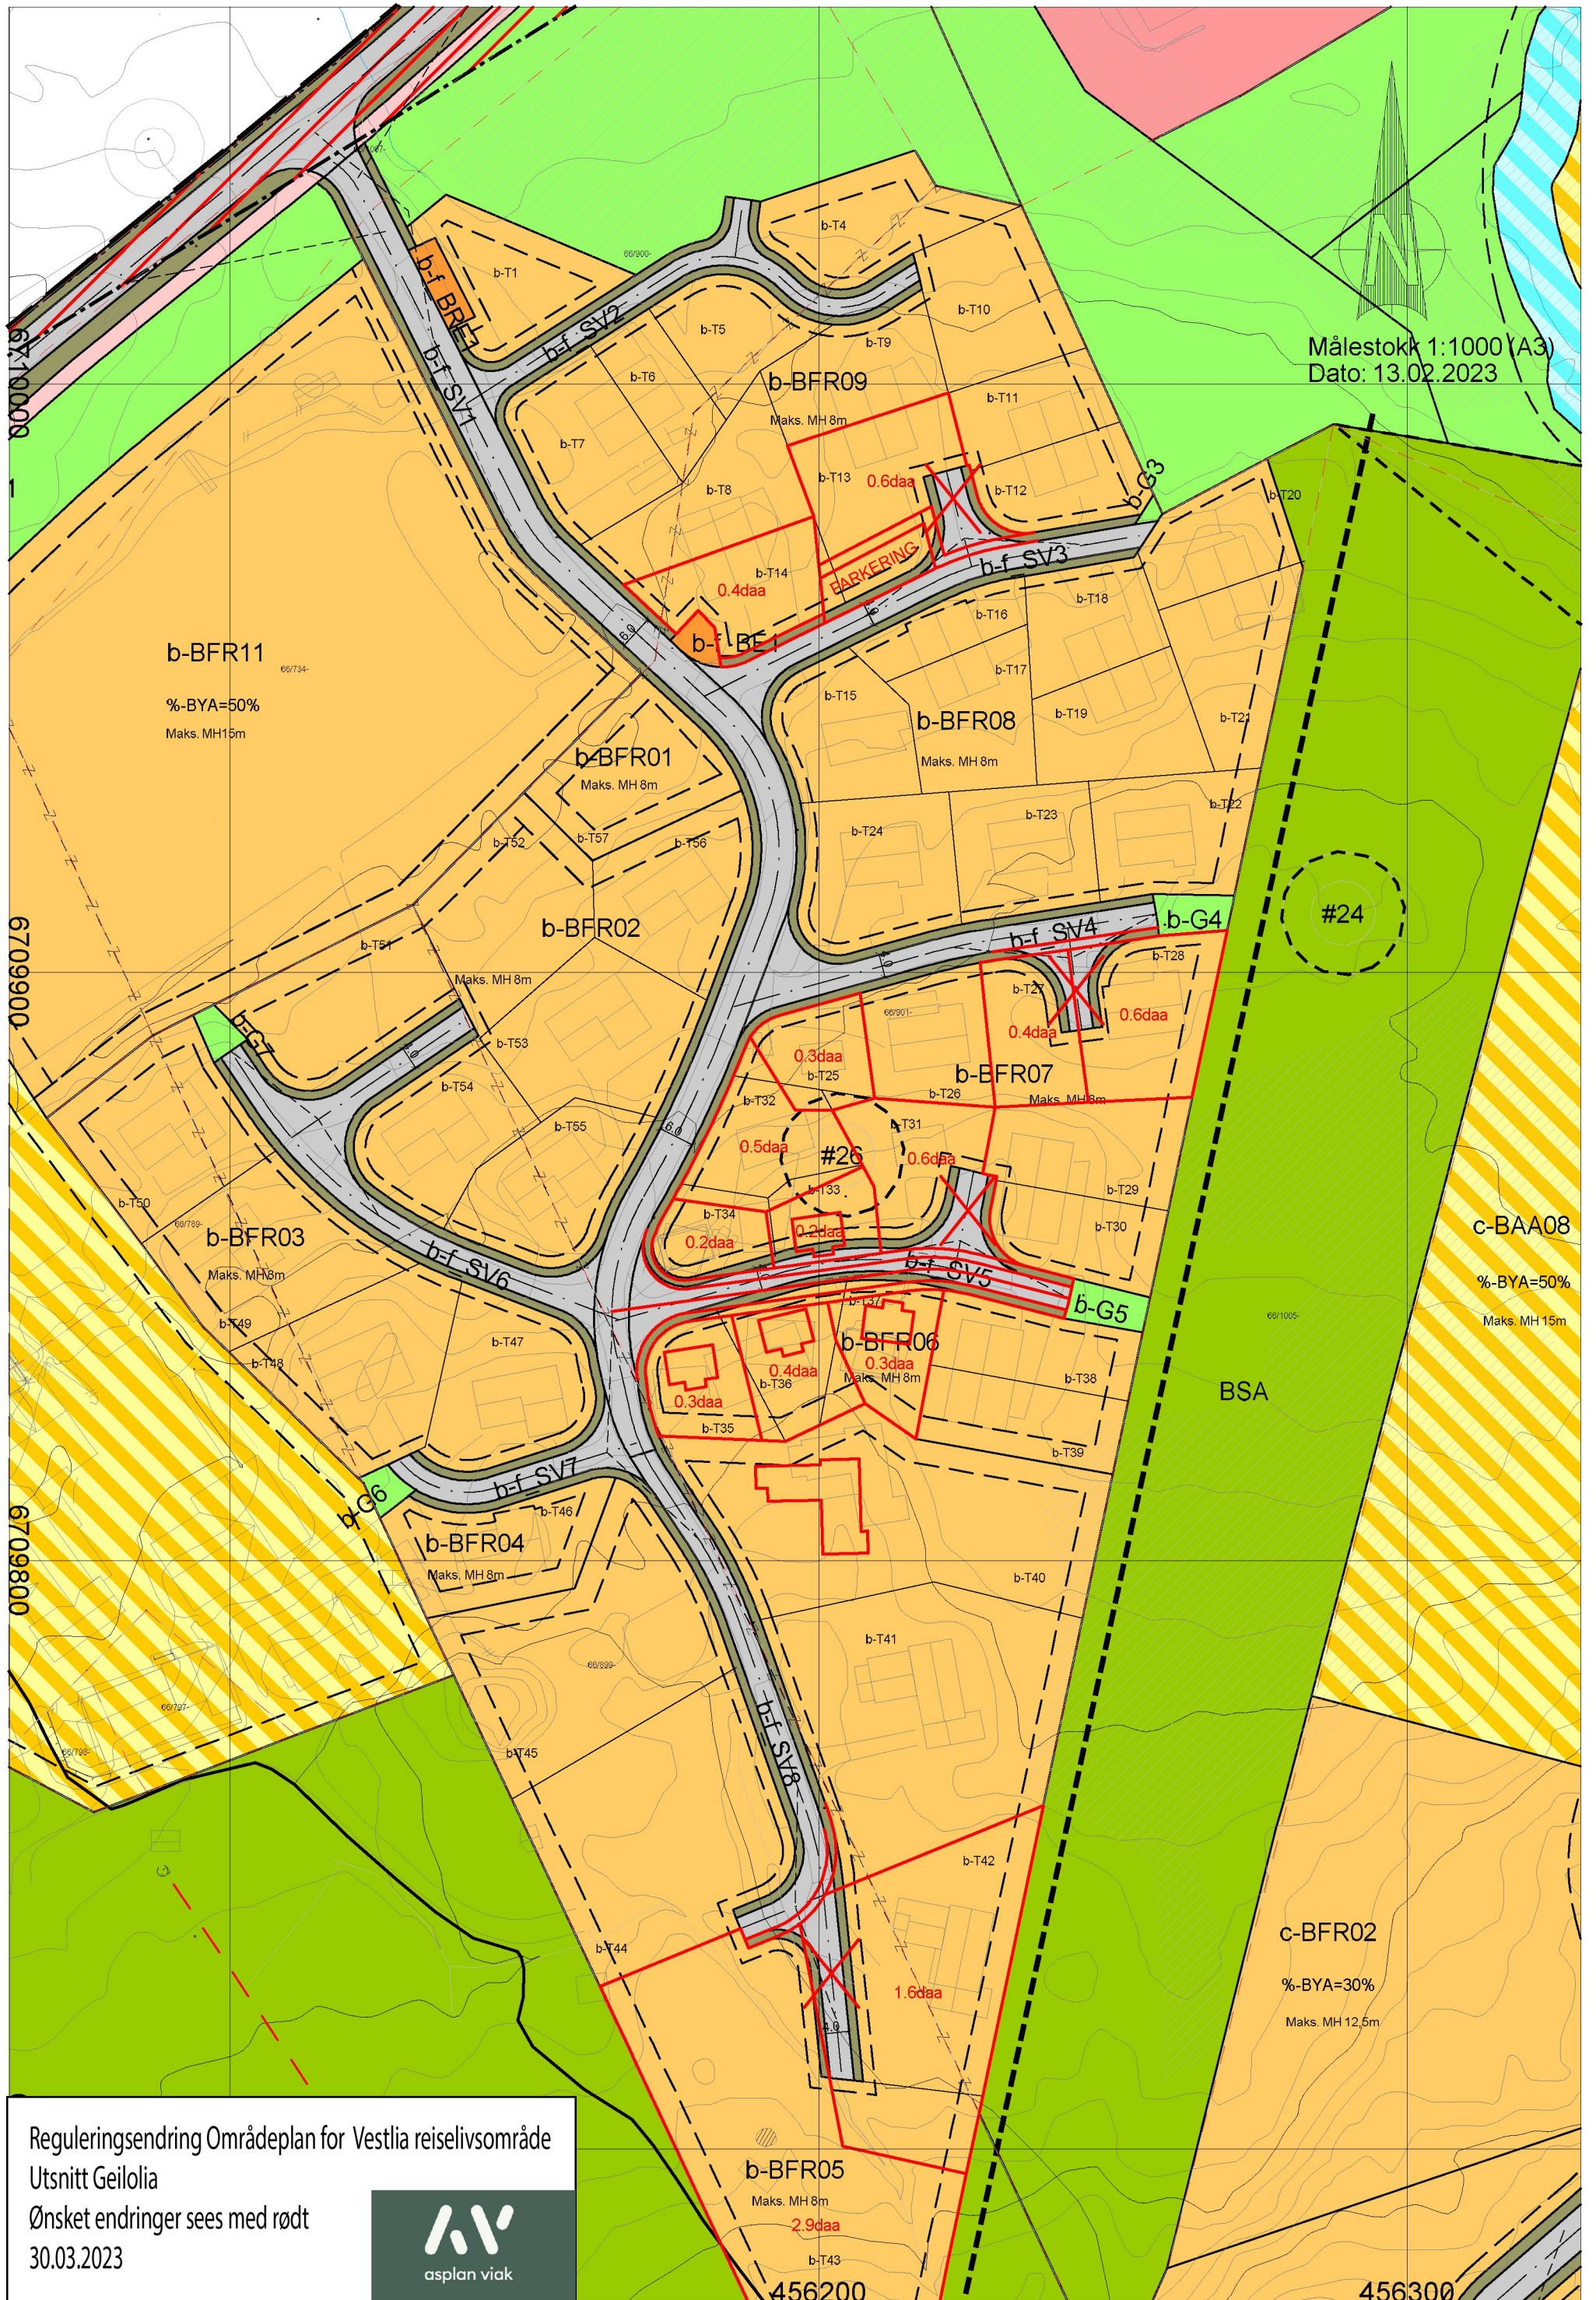

Målestokk 1:1000 (A3)
Dato: 13.02.2023

b-BFR11
66734-
%-BYA=50%
Maks. MH15m

b-BFR01
Maks. MH 8m

b-BFR02
Maks. MH 8m

b-BFR03
Maks. MH 8m

b-BFR04
Maks. MH 8m

b-BFR05
Maks. MH 8m

b-BFR08
Maks. MH 8m

b-BFR07
Maks. MH 8m

b-BFR06
Maks. MH 8m

c-BAA08
%-BYA=50%
Maks. MH 15m

c-BFR02
%-BYA=30%
Maks. MH 12,5m

Reguleringsendring Områdeplan for Vestlia reiselivsområde
Utsnitt Geilolia
Ønsket endringer sees med rødt
30.03.2023

456200

456300