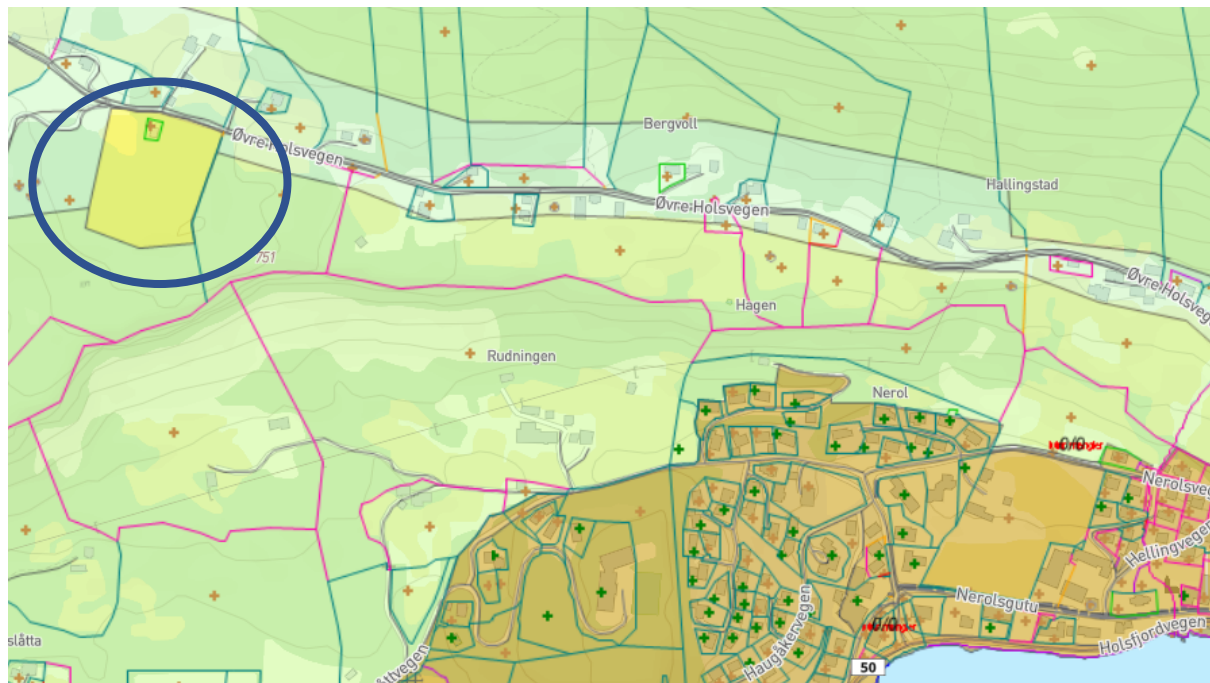

## Vedlegg – areal som foreslås endret

Areal som foreslås endret til LNF. Boligformål er markert i gul farge.

- Elven boliggrønd, Øvre Holsvegen

- Ved Hallingskarvet Høyfjellshotell, Sudndalen

- Haugastøl

**Areal som foreslås justert. Kartutsnitt viser gjeldene kommuneplan:**

- Seimsberget

- Veidal

- Eivindplassvegen, Skurdalen