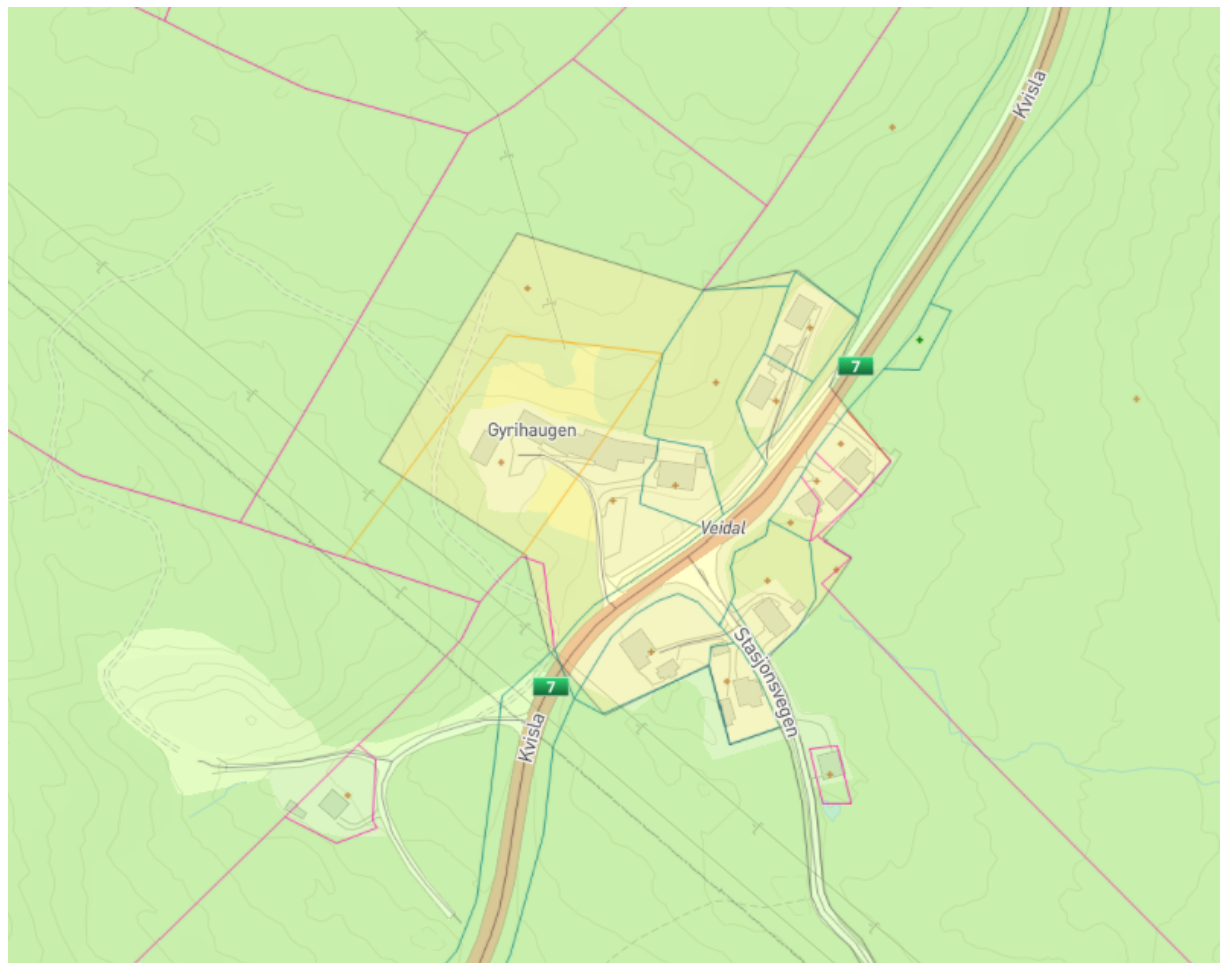

## Vedlegg – areal som foreslås endret

Areal som foreslås endret til LNF. Boligformål er markert i gul farge.

- Elven boliggrønd, Øvre Holsvegen

- Ved Hallingskarvet Høyfjellshotell, Sudndalen

- Haugastøl

**Areal som foreslås justert. Kartutsnitt viser gjeldene kommuneplan:**

- Seimsberget

- Veidal

- Eivindplassvegen, Skurdalen