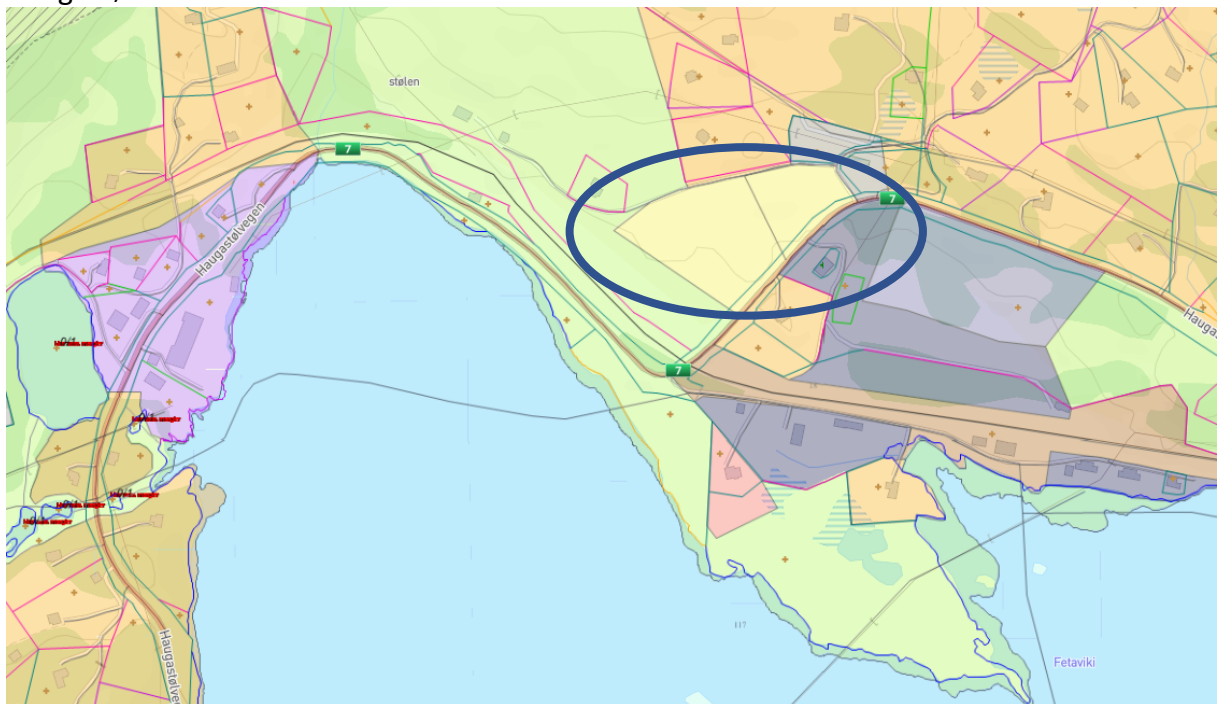

## Vedlegg – areal som foreslås endret

Areal som foreslås endret til LNF. Boligformål er markert i gul farge.

- Elven boliggrønd, Øvre Holsvegen

- Ved Hallingskarvet Høyfjellshotell, Sudndalen

- Haugastøl

**Areal som foreslås justert. Kartutsnitt viser gjeldene kommuneplan:**

- Seimsberget

- Veidal

- Eivindplassvegen, Skurdalen