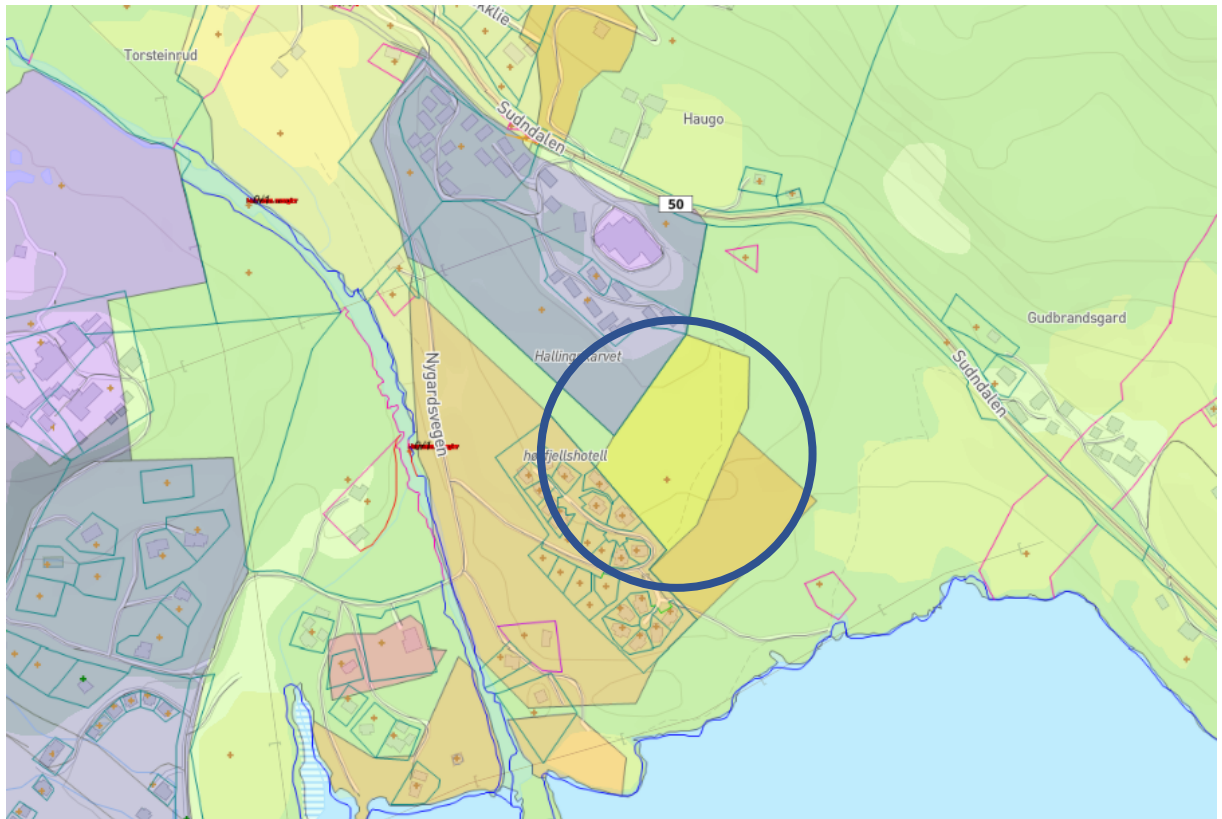

## Vedlegg – areal som foreslås endret

Areal som foreslås endret til LNF. Boligformål er markert i gul farge.

- Elven boliggrønd, Øvre Holsvegen

- Ved Hallingskarvet Høyfjellshotell, Sudndalen

- Haugastøl

**Areal som foreslås justert. Kartutsnitt viser gjeldene kommuneplan:**

- Seimsberget

- Veidal

- Eivindplassvegen, Skurdalen